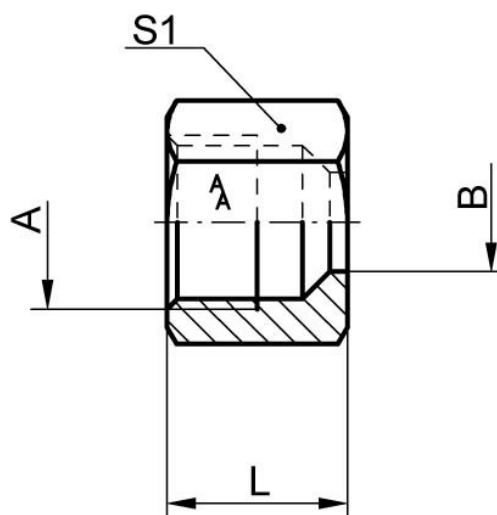

Szalai és Társa Kft.  
www.szalaikft.hu

Vágógyűrűs Hollander

CE -1417

CE-PED 97/23 EK  
AD2000 Mbl W.

Series	A / thread	B / pipe	PN / bar	L	S1	Art.Nr.
L	M12x1,5	6	315	15.3	14	M06L
L	M14x1,5	8	315	15.3	17	M08L
L	M16x1,5	10	315	16	19	M10L
L	M18x1,5	12	315	16	22	M12L
L	M22x1,5	15	315	17.5	27	M15L
L	M26x1,5	18	315	18.5	32	M18L
L	M30x2	22	160	20	36	M22L
L	M36x2	28	160	21	41	M28L
L	M45x2	35	160	24	50	M35L
L	M52x2	42	160	24	60	M42L