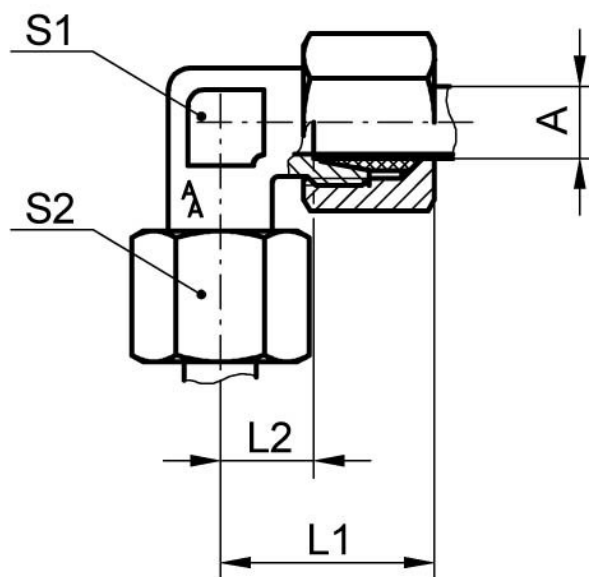

Szalai és Társa Kft.
www.szalaikft.hu

KÖNYÖK W 1.4571

CE -1417

CE-PED 97/23 EK
AD2000 Mbl W.

Adatlap

Reihe / Series	A / Rohr / pipe	PN bar	L1	L2	S1	S2	Art.Nr.
L	6	315	27	12	12	14	W06L
L	8	315	29	14	14	17	W08L
L	10	315	30	15	17	19	W10L
L	12	315	32	17	19	22	W12L
L	15	315	36	21	19	27	W15L
L	18	315	40	23.5	24	32	W18L
L	22	160	44	27.5	27	36	W22L
L	28	160	47	30.5	36	41	W28L
L	35	160	56	34.5	41	50	W35L
L	42	160	63	40	50	60	W42L