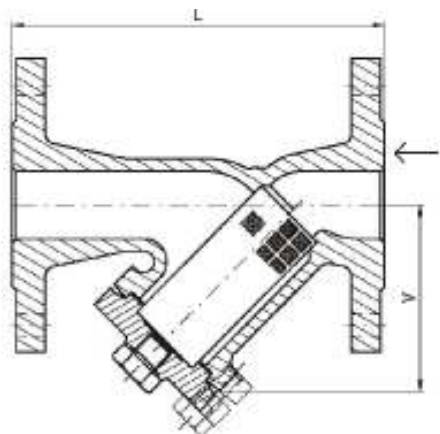

Szalai és Társa Kft.  
www.szalaikft.hu

**SZENNYFOGÓ SZŰRŐ PN16  
F16F1-GG**

DN 15 - 150

PN 16

KATALÓGUS

**ANYAGTÁBLÁZAT:**

Megnevezés	Anyaga
Test	GG 25
Szűrő	GG 25
Tömítés	Grafit
Fedél	GG 25
Hlf anya	934
Hlf csavar	934

**FŐ JELLEMZŐK:**

Kivitel : Y-szűrő  
PN : 16  
T max. °C : 350°C  
Csatlakozás : DIN 2526 karima  
Beépítési hossz : DIN 3202 F1

DN	D	k	d4	l	h	h1	n	d2	f	kg
15	95	65	45	130	70	89	4	14	2	2,8
20	105	75	58	150	78	110	4	14	2	3,8
25	115	85	68	160	85	115	4	14	2	4,8
32	140	100	78	180	100	135	4	18	2	7,3
40	150	110	88	200	125	170	4	18	3	8,5
50	165	125	102	230	135	190	4	18	3	11,0
65	185	145	122	290	170	235	8	18	3	16,0
80	200	160	138	310	190	280	8	18	3	22,5
100	235	190	162	350	230	320	8	22	3	33,5
125	270	220	188	400	280	410	8	26	3	60,5
150	300	250	218	480	340	480	8	26	3	91,5