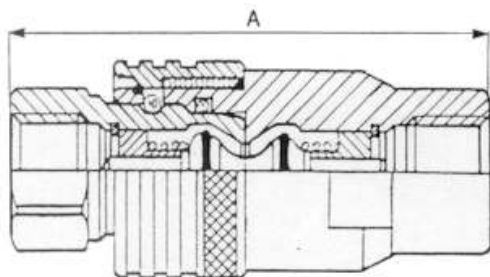

AS típusú szelepeelt gyorskapcsolók

Anyaga: SS304

Tömítés: VITON

Üzemi hőmérséklet: -40 °C +200 °C

ANYA + APA OLDAL

ANYA OLDAL

APA OLDAL
1/4" - 1 1/2" méretig

APA OLDAL
2" - 3" méretig

Méret	A	B	C	D	E	F	ES	CH
1/4"	75	57	37	27	1/4" gáz	7,3	17	20
3/8"	83	64	41	34	3/8" gáz	9,2	22	25
1/2"	95	73	47	40	1/2" gáz	12,5	27	30
3/4"	106	86	53	48	3/4" gáz	17	36	38
1"	116	95	58	60	1" gáz	21	41	43
1-1/4"	140	110	70	70	1-1/4" gáz	29	50	50
1-1/2"	140	114	70	80	1-1/2" gáz	34	60	55
2"	177	139	89	113	2" gáz	48	Ø 75	70
2-1/2"	177	139	89	113	2-1/2" gáz	53	Ø 88	84
3"	200	155	100	139	3" gáz	65	Ø 105	100