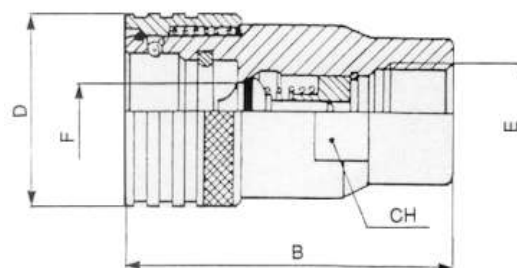

AS típusú szelepeelt gyorskapcsolók

Anyaga: SS304

Tömítés: VITON

Üzemi hőmérséklet: -40 °C +200 °C

ANYA + APA OLDAL

ANYA OLDAL

APA OLDAL
1/4" - 1 1/2" méretig

APA OLDAL
2" - 3" méretig

Méret	A	B	C	D	E	F	ES	CH
1/4"	75	57	37	27	1/4" gáz	7,3	17	20
3/8"	83	64	41	34	3/8" gáz	9,2	22	25
1/2"	95	73	47	40	1/2" gáz	12,5	27	30
3/4"	106	86	53	48	3/4" gáz	17	36	38
1"	116	95	58	60	1" gáz	21	41	43
1-1/4"	140	110	70	70	1-1/4" gáz	29	50	50
1-1/2"	140	114	70	80	1-1/2" gáz	34	60	55
2"	177	139	89	113	2" gáz	48	Ø 75	70
2-1/2"	177	139	89	113	2-1/2" gáz	53	Ø 88	84
3"	200	155	100	139	3" gáz	65	Ø 105	100