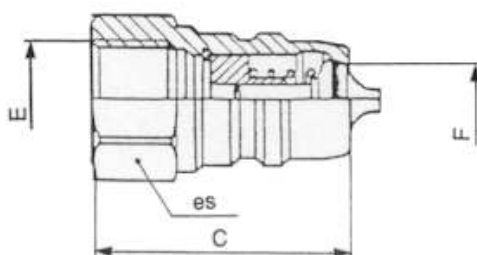

AS típusú szelepeelt gyorskapcsolók

Anyaga: SS304

Tömítés: VITON

Üzemi hőmérséklet: -40 °C +200 °C

ANYA + APA OLDAL

ANYA OLDAL

APA OLDAL
1/4" - 1 1/2" méretig

APA OLDAL
2" - 3" méretig

Méret	A	B	C	D	E	F	ES	CH
1/4"	75	57	37	27	1/4" gáz	7,3	17	20
3/8"	83	64	41	34	3/8" gáz	9,2	22	25
1/2"	95	73	47	40	1/2" gáz	12,5	27	30
3/4"	106	86	53	48	3/4" gáz	17	36	38
1"	116	95	58	60	1" gáz	21	41	43
1-1/4"	140	110	70	70	1-1/4" gáz	29	50	50
1-1/2"	140	114	70	80	1-1/2" gáz	34	60	55
2"	177	139	89	113	2" gáz	48	Ø 75	70
2-1/2"	177	139	89	113	2-1/2" gáz	53	Ø 88	84
3"	200	155	100	139	3" gáz	65	Ø 105	100