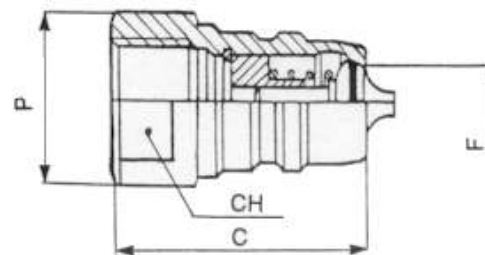

AS típusú szelepeelt gyorskapcsolók

Anyaga: SS304

Tömítés: VITON

Üzemi hőmérséklet: -40 °C +200 °C

ANYA + APA OLDAL

ANYA OLDAL

APA OLDAL
1/4" - 1 1/2" méretig

APA OLDAL
2" - 3" méretig

Méret	A	B	C	D	E	F	ES	CH
1/4"	75	57	37	27	1/4" gáz	7,3	17	20
3/8"	83	64	41	34	3/8" gáz	9,2	22	25
1/2"	95	73	47	40	1/2" gáz	12,5	27	30
3/4"	106	86	53	48	3/4" gáz	17	36	38
1"	116	95	58	60	1" gáz	21	41	43
1-1/4"	140	110	70	70	1-1/4" gáz	29	50	50
1-1/2"	140	114	70	80	1-1/2" gáz	34	60	55
2"	177	139	89	113	2" gáz	48	Ø 75	70
2-1/2"	177	139	89	113	2-1/2" gáz	53	Ø 88	84
3"	200	155	100	139	3" gáz	65	Ø 105	100