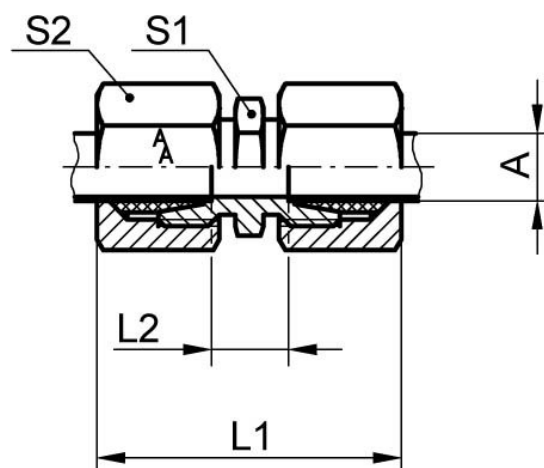

Szalai és Társa Kft.
www.szalaikft.hu

Egyenes átvezető L 1.4571

CE -1417

CE-PED 97/23 EK
AD2000 Mbl W.

Adatlap

Series	A / pipe	PN / bar	L1	L2	S1	S2	Art.Nr.
L	6	315	39	10	12	14	G06L
L	8	315	40	11	14	17	G08L
L	10	315	42	13	17	19	G10L
L	12	315	43	14	19	22	G12L
L	15	315	46	16	24	27	G15L
L	18	315	48	16	27	32	G18L
L	22	160	52	20	32	36	G22L
L	28	160	54	21	41	41	G28L
L	35	160	63	20	46	50	G35L
L	42	160	66	21	55	60	G42L