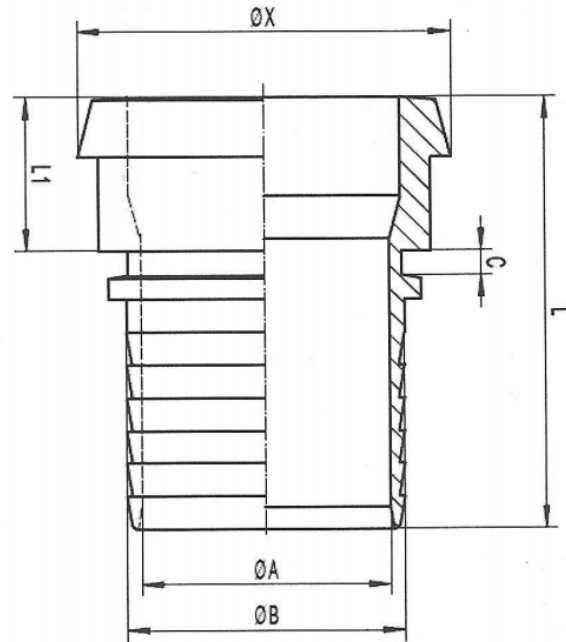

Szalai és Társa Kft.
www.szalaikft.hu

GUMI TŰSKE DIN 11851 KV 316L
(Kúpos Vég)

KATALÓGUSLAP

CE -1417

CE-PED 97/23 EK
AD2000 Mbl W.

Size	ØX	ØA	ØB	L	L1	C
DN15	Ø28.5	Ø9	Ø13.2	60	17	4
DN20	Ø36.5	Ø15	Ø19.2	61	18	4
DN25	Ø44	Ø21	Ø25.2	64,5	22	4
DN32	Ø50	Ø28	Ø32.2	67	25	4
DN40	Ø56	Ø33.5	Ø38	68	26	4,5
DN40	Ø56	Ø33.5	Ø38.2	82	24	4,5
DN50	Ø68.5	Ø45.8	Ø51	79	28	4,5
DN50	Ø68.5	Ø45.8	Ø50.2	79	28	4,5
DN65	Ø86	Ø58	Ø63.5	102	32	5,5
DN65	Ø86	Ø58	Ø63.5	109	24	5,5
DN80	Ø100	Ø70.3	Ø76.1	120	37	5,5
DN80	Ø100	Ø70.3	Ø76.1	105	37	5,5
DN100	Ø121	Ø94	Ø101.6	143	44	8
DN100	Ø121	Ø94	Ø100.2	140,5	44	8