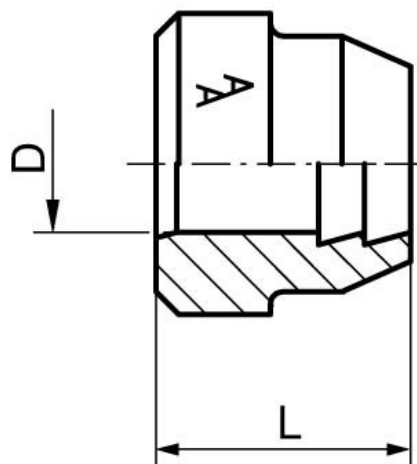

## VÁGÓGYŰRŰ

CE -1417

CE-PED 97/23 EK  
AD2000 Mbl W.

Adatlap

Series	D / pipe	PN / bar	L	Art.Nr.
L/S	6	315/630	9.5	D06L/S
L/S	8	315/630	9	D08L/S
L/S	10	315/630	9.5	D10L/S
L/S	12	315/630	10	D12L/S

Könnyű sorozat	Series	D / pipe	PN / bar	L	Art.Nr.
	L	15	315	10.2	D15L
	L	18	315	10.2	D18L
	L	22	160	11.5	D22L
	L	28	160	11	D28L
	L	35	160	13.5	D35L
	L	42	160	13.5	D42L

Nehéz sorozat	Series	D / pipe	PN / bar	L	Art.Nr.
	S	14	630	10.5	D14S
	S	16	400	10.5	D16S
	S	20	400	12.7	D20S
	S	25	400	13.5	D25S
	S	30	400	13	D30S
	S	38	250	13.5	D38S