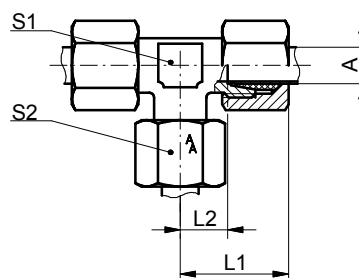

Szalai és Társa Kft.
www.szalaikft.hu

T-CSATLAKOZÓ 1.4571

CE -1417

CE-PED 97/23 EK
AD2000 Mbl W.

Adatlap

Reihe / Series	A / Rohr / pipe	PN bar	L1	L2	S1	S2
L	6	315	27	12,0	12	14
L	8	315	29	14,0	14	17
L	10	315	30	15,0	14	19
L	12	315	32	17,0	17	22
L	15	315	36	21,0	19	27
L	18	315	40	23,5	24	32
L	22	160	44	27,5	27	36
L	28	160	47	30,5	36	41
L	35	160	56	34,5	41	50
L	42	160	63	40,0	50	60

Reihe / Series	A / Rohr / pipe	PN bar	L1	L2	S1	S2
S	6	630	31	16,0	14	17
S	8	630	32	17,0	14	19
S	10	630	34	17,5	17	22
S	12	630	38	21,5	17	24
S	14	630	40	22,0	19	27
S	16	400	43	24,5	24	30
S	20	400	48	26,5	27	36
S	25	400	54	30,0	36	46
S	30	400	62	35,5	41	50
S	38	250	72	41,0	50	60