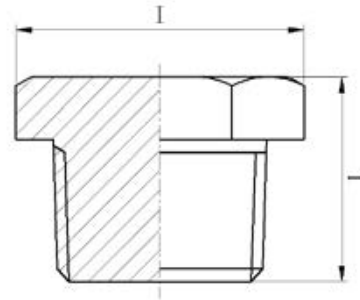

SZALAI ÉS TÁRSA
KFT

ZÁRÓDUGÓ-HLF- BSPT-316L

anyaga: 316L

206 BAR

| | 1/8" | 1/4" | 3/8" | 1/2" | 3/4" | 1" | 1 1/4" | 1 1/2" | 2" |
|---|------|------|------|------|------|----|--------|--------|----|
| I | 14 | 17 | 19 | 22 | 27 | 36 | 46 | 50 | 65 |
| L | 18 | 18 | 20 | 22 | 24 | 27 | 29 | 30 | 35 |